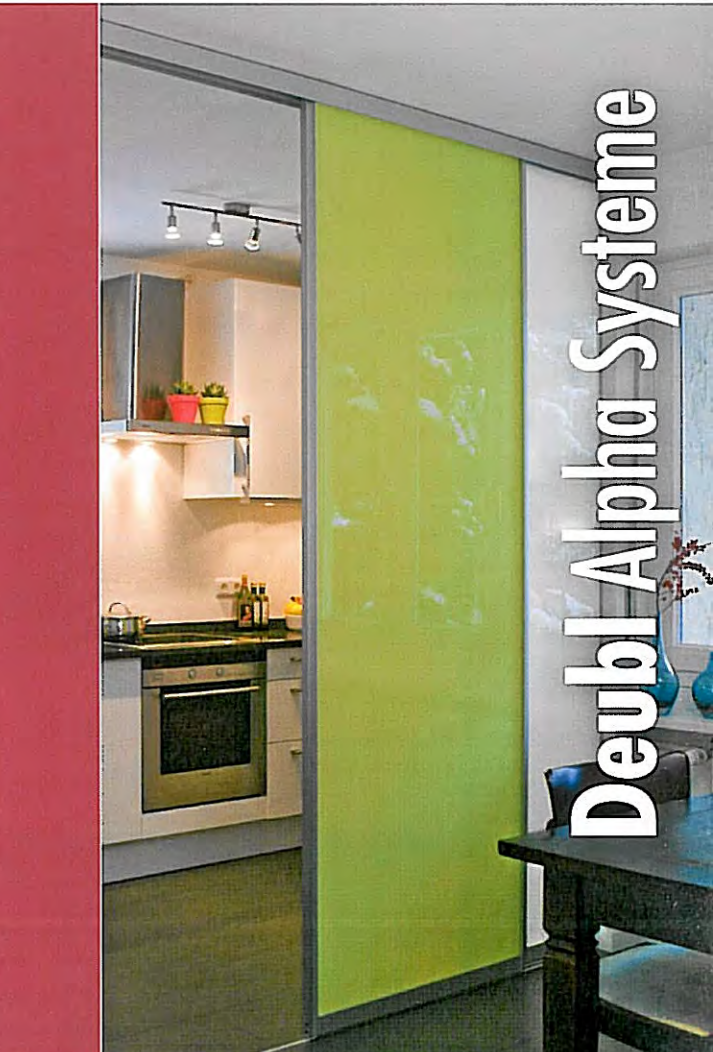

ST 2000 ST 2100 ST 2400 ST 2500

Deubl Alpha Systeme

Schiebetür- und Trennwandsysteme

SCHREINEREI HERDEGEN

INNENAUSBAU • BERATUNG • PLANUNG • AUSFÜHRUNG

Siechenstraße 53, D-96052 Bamberg

Tel.: 0 951/6 47 88

Fax: 0 951/6 96 78